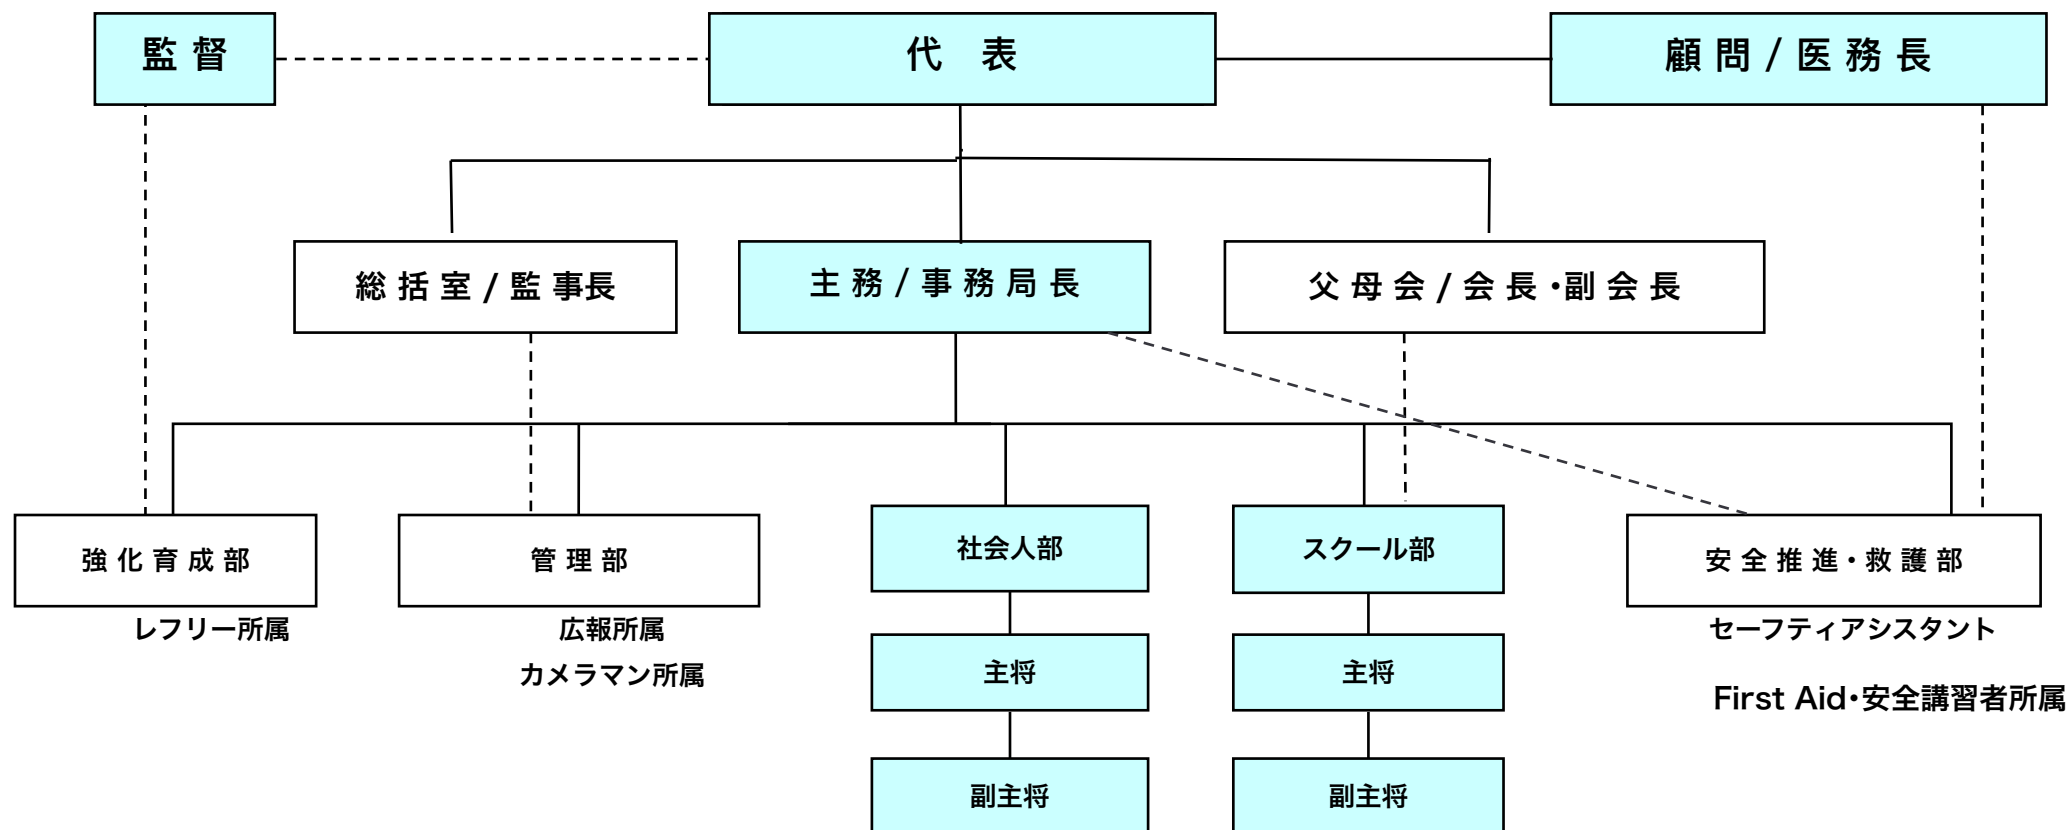

令和2年度 "敦賀SRB「スーパーラグビーブラザーズ」(福井ラグビークエスト育成会)" 組織図・役員名

専門部名	氏名	役職 / 担当
顧問/(医務長)		(スポーツドクター)
代表	大嶋 茂男	組織マネージャー・対外窓口対内最終承認者
(オブザーバー)		
主務/事務局長	北村 嘉英	事務局調整集計担当・代表補佐
父母会会長	高田 あおい・高田 学	選手窓口・選手支援担当
父母会副会長	小川 裕貴子	選手支援担当・父母会会長補佐
総括室/監事長・監事	白木 啓介	総括室経理担当・書記担当